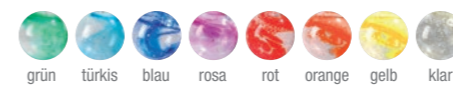

BERGKRISTALL-ENGEL € 179,-
Höhe ca. 25 cm

BERGKRISTALL-ENGEL € 155,-
Höhe ca. 20 cm

**BERGKRISTALL-
GOLD-ENGEL** € 255,-

Höhe ca. 25 cm, 24 Karat Blattgold