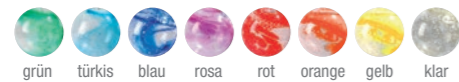

**DIAMANT-GOLD-
ENERGIEKUGEL KLEIN** € 255,-

ø ca. 5 cm, 24 Karat Gold, ca. 2 Karat Naturdiam.

**DIAMANT-GOLD-
ENERGIEKUGEL GROSS** € 277,-

ø ca. 7 cm, 24 Karat Gold, ca. 3 Karat Naturdiam.

BERGKRISTALL-PYRAMIDE
7x7 cm € 133,-
9x9 cm € 155,-
11x11 cm € 177,-