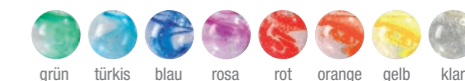

DIAMANT-LICHTFELD-SET € 1.771,-
Bestehend aus 4 Stk. Pyramiden 9x9 cm und 1 Stk. Pyramide 11x11 cm