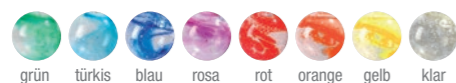

AMETHYST-WASSERKARAFFE € 199,-
Höhe ca. 27 cm, ca. 1,5 Liter

AMETHYST-WASSERKELCH € 99,-
Höhe ca. 17 cm, ca. 0,5 Liter

AMETHYST-WASSERBECHER € 99,-
Höhe ca. 16 cm, ca. 0,5 Liter

AMETHYST-WASSER-LONGDRINKGLAS € 99,-
Höhe ca. 16 cm, ca. 0,4 Liter

AMETHYST-WASSERSCHALE € 88,-
Höhe ca. 11 cm, ca. 0,4 Liter

Farbauswahl für obenstehende Amethyst Produkte:

DIAMANT-AMETHYST-WASSERKARAFFE € 299,-
Höhe ca. 27 cm, ca. 1,5 Liter, ca. 5 Karat Naturdiamanten und Amethyst-Heilsteine