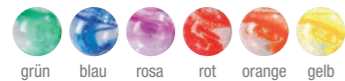

DIAMANT KRAFTQUELLEN

DIAMANT-LICHTBRINGER € 444,-
H. ca. 23-25 cm, ca. 5 Karat Naturdiamanten

DIAMANT-LICHTBRINGER € 499,-
H. ca. 27-29 cm, ca. 7 Karat Naturdiamanten

rechtsdrehende DNS-Spirale
blau, weinrot, violett

**DIAMANT-AMETHYST-
WASSERKARAFFE** € 299,-

Höhe ca. 27 cm, ca. 2 Liter,
ca. 5 Karat Naturdiamanten
und Amethyst-Heilsteine

**DIAMANT-AMETHYST-
WASSERKELCH** € 155,-

Höhe ca. 18 cm, ca. 0,5 Liter, ca. 3 Karat
Naturdiamanten und Amethyst-Heilsteine

**DIAMANT-GOLD-
ENERGIEKUGEL KLEIN** € 255,-

ø ca. 5 cm, 24 Karat Gold, ca. 2 Karat Naturdiam.

**DIAMANT-GOLD-
ENERGIEKUGEL GROSS** € 277,-

ø ca. 7 cm, 24 Karat Gold, ca. 3 Karat Naturdiam.

BERGKRISTALL-PYRAMIDE
7x7 cm € 133,-
9x9 cm € 155,-
11x11 cm € 177,-

DIAMANT-BERGKRISTALL-PYRAMIDE
7x7 cm € 277,-
9x9 cm € 299,-
11x11 cm € 333,-

mit 24 Karat Gold, ca. 3 Karat Naturdiamanten

**DIAMANT-HERZ-CHAKRA-
ÖFFNER** € 199,-

ca. 2 Karat Naturdiamanten, mit hochwertigem
Seidenband, Tropfenlänge ca. 4-5 cm

**CHRISTALL-DIAMANT-
QUELLE KLEIN** € 3.900,-

Gesamthöhe ca. 57 cm,
Gesamttiefe ca. 45 cm, Breite ca. 25 cm,
Füllmenge ca. 2 Liter, 13 Karat Natur-
diamanten, zahlreiche Amethyst-Heilsteine

**CHRISTALL-DIAMANT-
QUELLE GROSS** € 4.900,-

Gesamthöhe ca. 69 cm,
Gesamttiefe ca. 54 cm, Breite ca. 25 cm,
Füllmenge ca. 5 Liter, 15 Karat Natur-
diamanten, zahlreiche Amethyst-Heilsteine

**EDELSTEIN-
CHRISTALL-LIEGE** € 3.900,-

Die Liegefläche ist in verschiedenen
Positionen fixierbar. Breite ca. 70 cm
und Gesamtlänge ca. 2 Meter

AMETHYST – DIE URQUELLE ENTSTEHT

Farbauswahl für
nachstehende
Amethyst Produkte:

**AMETHYST-
WASSERKARAFFE** € 198,-

Höhe ca. 27 cm, ca. 1,5 Liter

**AMETHYST-
WASSERKELCH** € 98,-

Höhe ca. 17 cm, ca. 0,5 Liter

**AMETHYST-
WASSERBECHER** € 98,-

Höhe ca. 16 cm, ca. 0,5 Liter

**AMETHYST-WASSER-
LONGDRINKGLAS** € 98,-