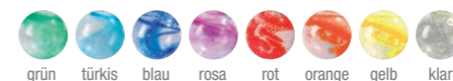

BERGKRISTALL-ENGEL € 179,-
Höhe ca. 25 cm

BERGKRISTALL-ENGEL € 155,-
Höhe ca. 20 cm

**BERGKRISTALL-
GOLD-ENGEL** € 255,-

Höhe ca. 25 cm, 24 Karat Blattgold

**BERGKRISTALL-KUPFER-
ETHNOTOP** € 377,-

Set aus 2 Christallkegeln und 2 Dinkelkissen,
inkl. 3 Karat Naturdiamanten je Stück,
innenliegende Kupferspirale,
zahlreiche Bergkristall-Heilsteine

**BERGKRISTALL-
AMETHYST-
ZIMMERBRUNNEN** € 299,-

Höhe ca. 25 cm, ø ca. 35 cm

Farbauswahl für
nachstehende
Bergkristall Produkte:

BERGKRISTALL-SCHALE € 177,-
Höhe ca. 11 cm, ø ca. 35 cm

BERGKRISTALL-VASE € 177,-
Höhe ca. 23 cm