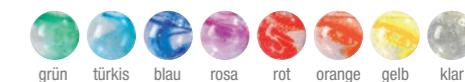

DIAMANT-GOLD-ENERGIEKUGEL KLEIN € 255,-
Ø ca. 5 cm, 24 Karat Gold, ca. 2 Karat Naturdiam.

DIAMANT-GOLD-ENERGIEKUGEL GROSS € 299,-
Ø ca. 7 cm, 24 Karat Gold, ca. 3 Karat Naturdiam.