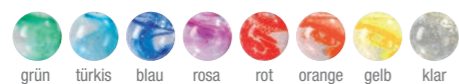

**DIAMANT-HERZ-CHAKRA-
ÖFFNER** € 199,-

ca. 2 Karat Naturdiamanten, mit hochwertigem
Seidenband, Tropfenlänge ca. 4-5 cm

**CHRISTALL-DIAMANT-
QUELLE KLEIN** € 3.900,-

Gesamthöhe ca. 57 cm,
Gesamttiefe ca. 45 cm, Breite ca. 25 cm,
Füllmenge ca. 2 Liter, 13 Karat Natur-
diamanten, zahlreiche Amethyst-Heilsteine

**CHRISTALL-DIAMANT-
QUELLE GROSS** € 4.900,-

Gesamthöhe ca. 69 cm,
Gesamttiefe ca. 54 cm, Breite ca. 25 cm,
Füllmenge ca. 5 Liter, 15 Karat Natur-
diamanten, zahlreiche Amethyst-Heilsteine