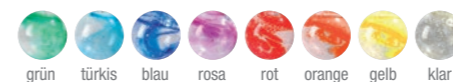

BERGKRISTALL-ENGEL € 179,-
Höhe ca. 25 cm

BERGKRISTALL-ENGEL € 155,-
Höhe ca. 20 cm

**BERGKRISTALL-
GOLD-ENGEL** € 255,-

Höhe ca. 25 cm, 24 Karat Blattgold

**BERGKRISTALL-KUPFER-
ETHNOTOP** € 377,-

Set aus 2 Christallkegeln und 2 Dinkelkissen,
inkl. 3 Karat Naturdiamanten je Stück,
innenliegende Kupferspirale,
zahlreiche Bergkristall-Heilsteine

**BERGKRISTALL-
AMETHYST-
ZIMMERBRUNNEN** € 299,-

Höhe ca. 25 cm, ø ca. 35 cm

Farbauswahl für
nachstehende
Bergkristall Produkte:

BERGKRISTALL-SCHALE € 177,-
Höhe ca. 11 cm, ø ca. 35 cm

BERGKRISTALL-VASE € 177,-
Höhe ca. 23 cm