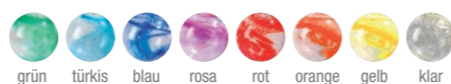

**BERGKRISTALL-
GOLD-ENGEL**

Höhe ca. 25 cm, 24 Karat Blattgold

€ 255,-

Farbauswahl für
nachstehende
Bergkristall Produkte:

BERGKRISTALL-SCHALE

Höhe ca. 11 cm, ø ca. 35 cm

€ 177,-

BERGKRISTALL-VASE

Höhe ca. 23 cm

€ 177,-

BERGKRISTALL-KUGELVASE

Höhe ca. 13 cm

€ 155,-